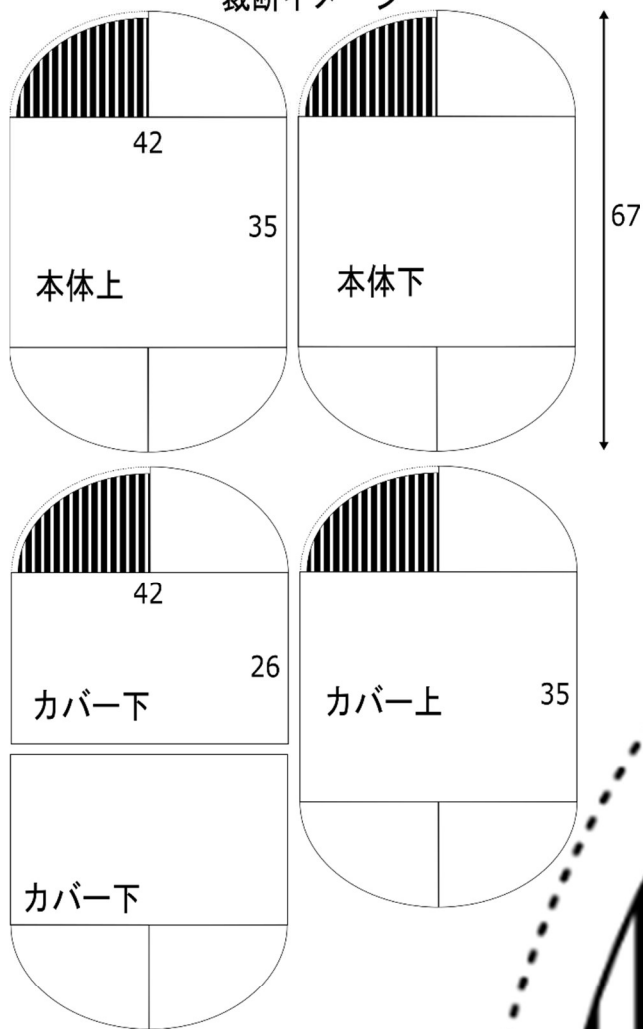

トッポンチーノ型紙

完成サイズ：縦 65×横 40

必要生地：90センチ幅×160センチ

※型紙には周囲1センチの縫い代を含みます

裁断イメージ

21センチ (印刷時実寸と確認して下さい)

わ