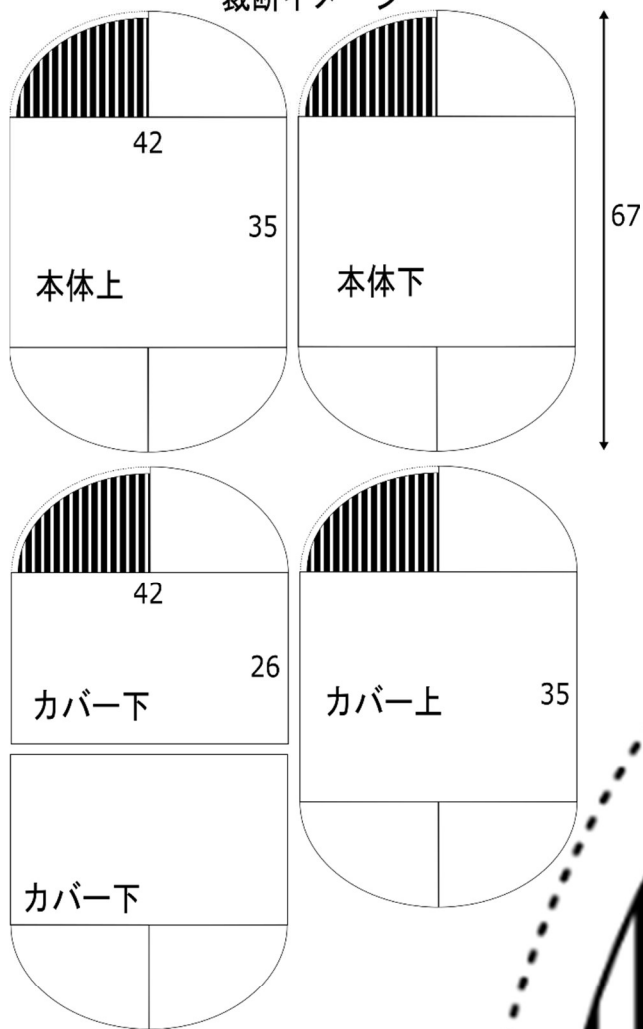

トッポンチーノ型紙

完成サイズ：縦 65×横 40

必要生地：90センチ幅×160センチ

※型紙には周囲1センチの縫い代を含みます

裁断イメージ

21センチ (印刷時実寸と確認して下さい)