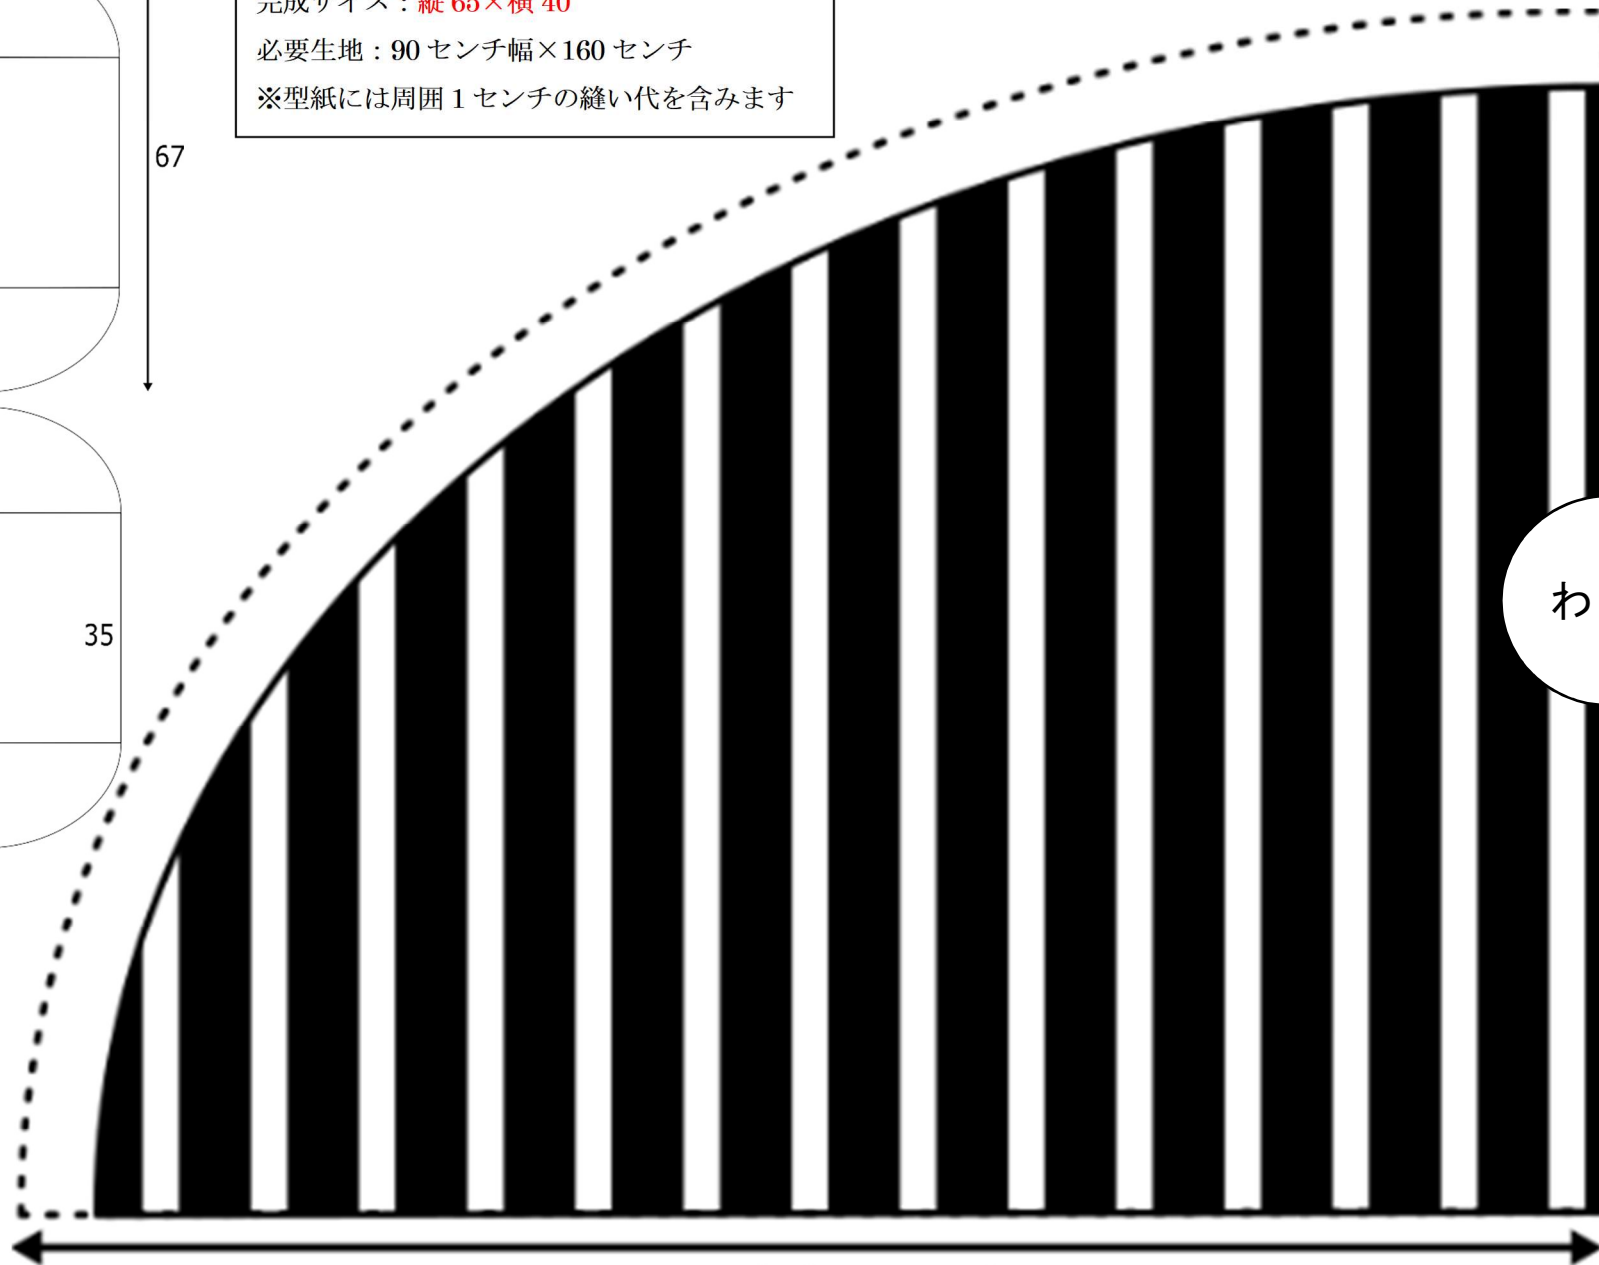

トッポンチーノ型紙

完成サイズ：縦 65×横 40

必要生地：90センチ幅×160センチ

※型紙には周囲1センチの縫い代を含みます

裁断イメージ

21センチ (印刷時実寸と確認して下さい)

わ