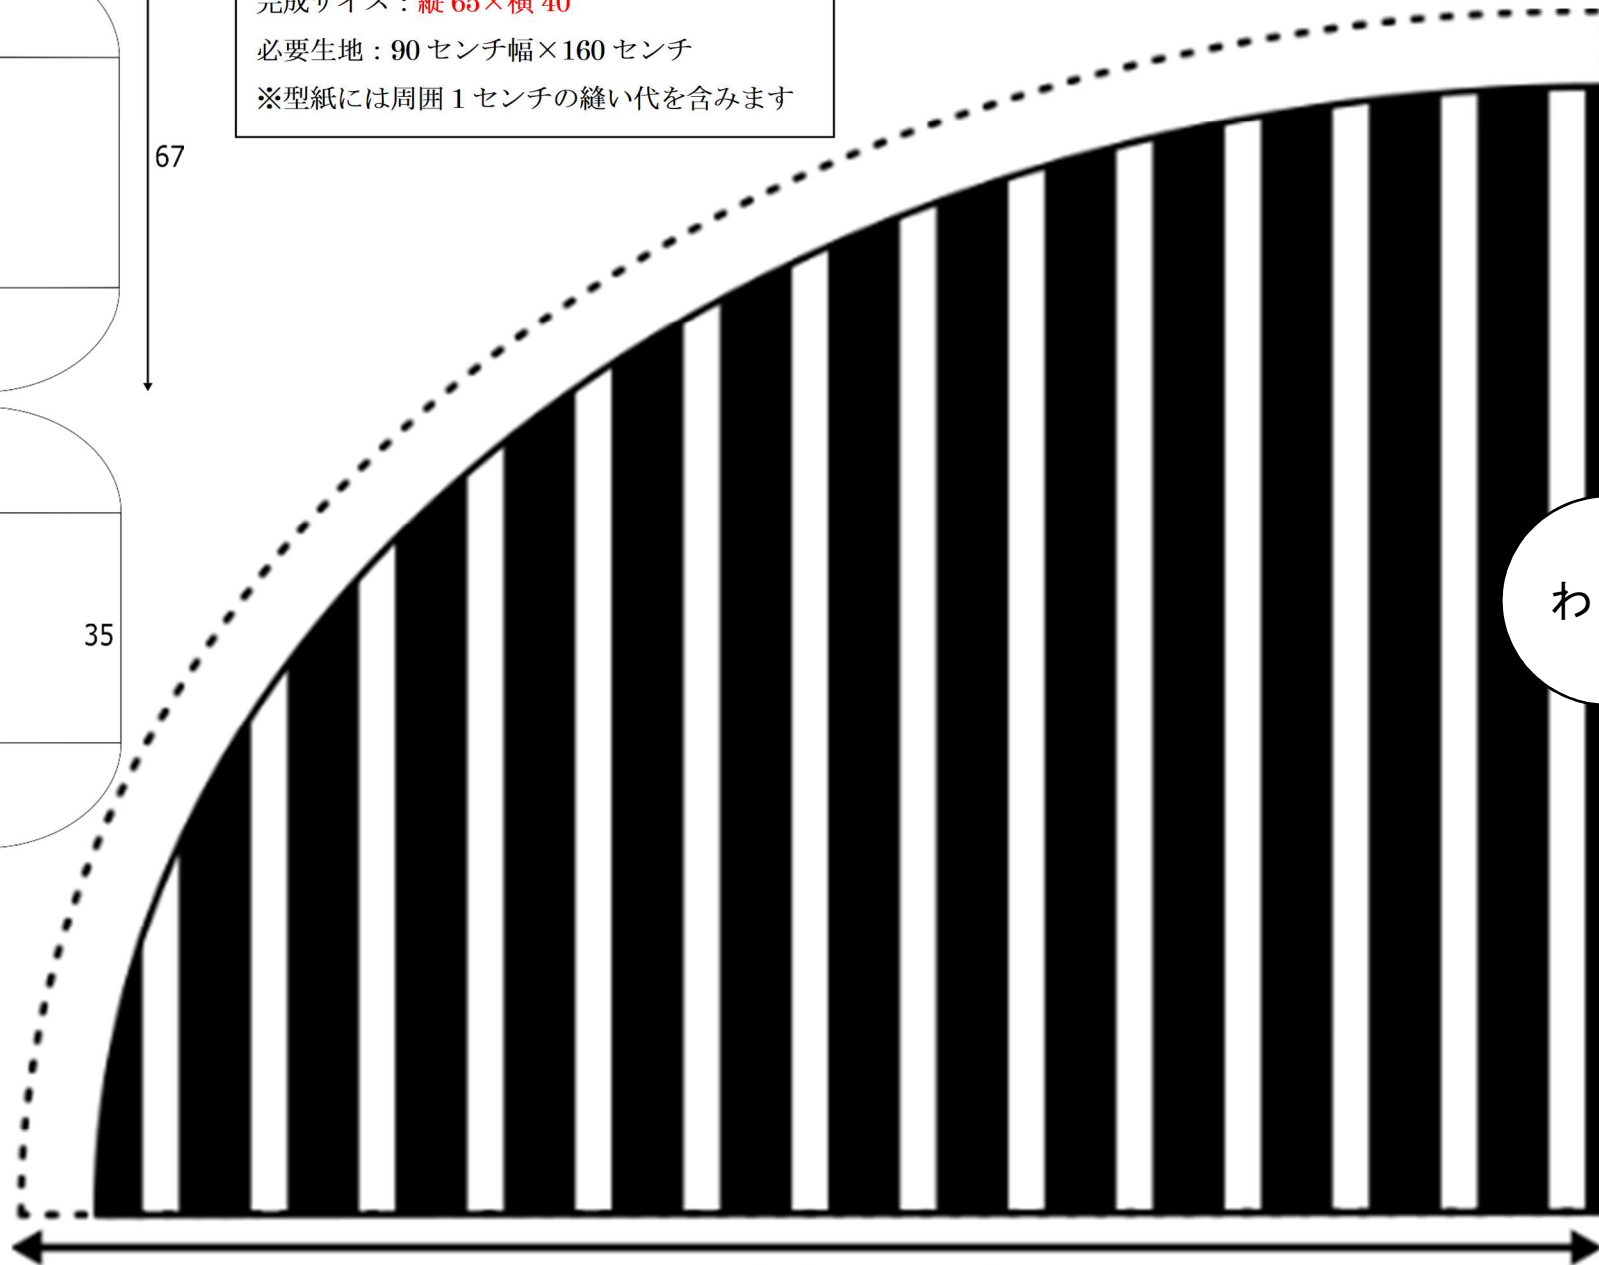

トッポンチーノ型紙

完成サイズ：縦 65×横 40

必要生地：90センチ幅×160センチ

※型紙には周囲1センチの縫い代を含みます

裁断イメージ

21センチ (印刷時実寸と確認して下さい)