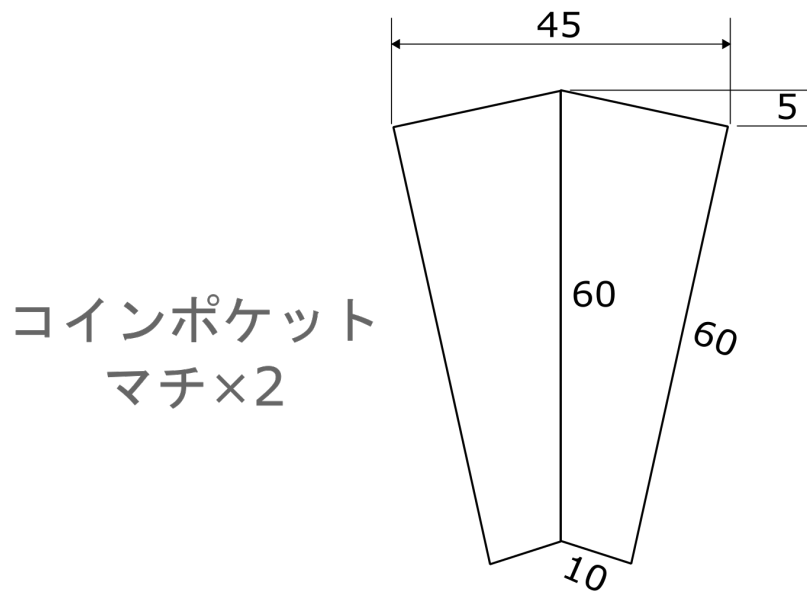

146

100

内側ベース

コインポケット  
マチ×2

100

25

かぶせ