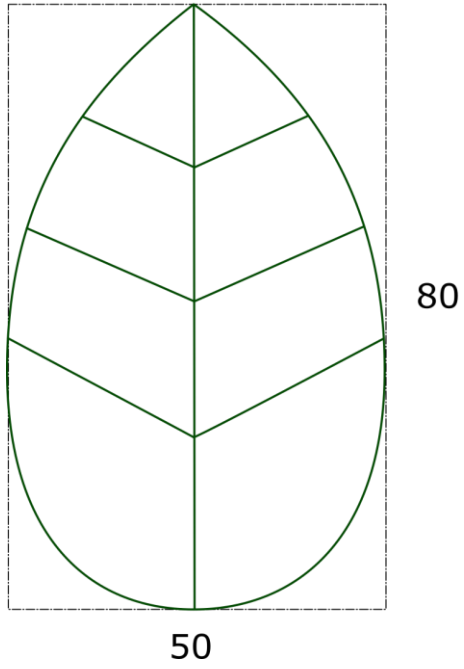

葉っぱ本体

キーホルダーを
通す輪